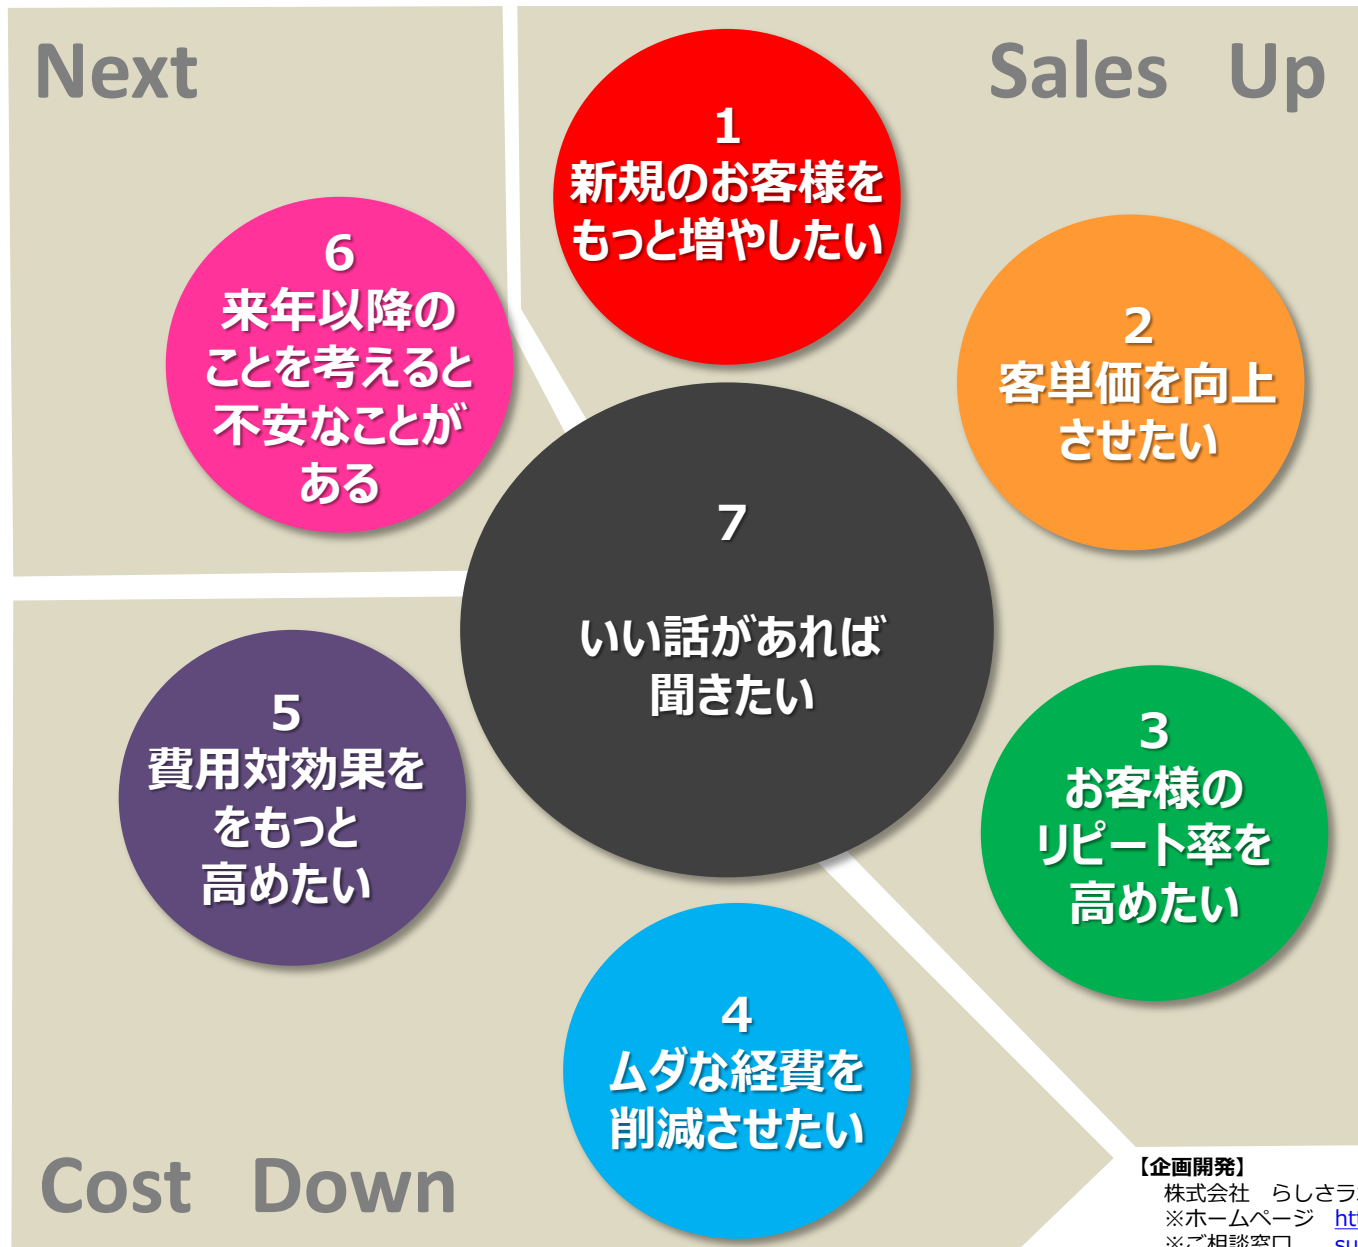

今、課題として上がっている話題はどんなことですか？  
**お悩み解決アンサー 7 BOX !**

パートナーとして  
お役に立つアイデア  
をご紹介します

【企画開発】

株式会社 らしさラボ 開発者 伊庭 正康

※ホームページ <http://www.rasisalab.com/>

※ご相談窓口 [support@rasisalab.com](mailto:support@rasisalab.com)